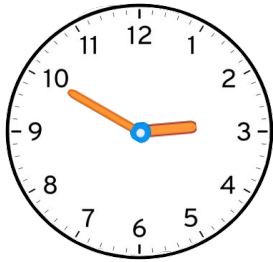

Time to the Closest Minute

Choose the correct time shown by the clocks to the nearest minutes.

 03 : 50 02 : 50 10 : 15 07 : 15 07 : 20 03 : 35 08 : 20 08 : 04 09 : 05